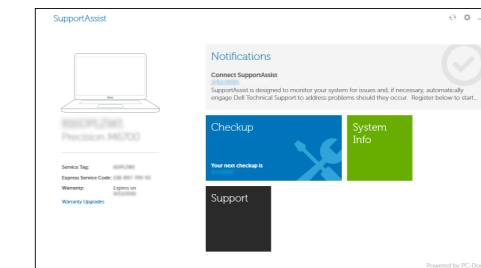

## Locate Dell apps

Mencari aplikasi Dell | Localice las aplicaciones Dell

Xác định vị trí các ứng dụng Dell | Dell تحديد موقع تطبيقات

### Check and update your computer

Periksa dan perbarui komputer Anda

Busque actualizaciones para su equipo

Kiểm tra và cập nhật máy tính của bạn

التحقق من الكمبيوتر الخاص بك وتحديثه