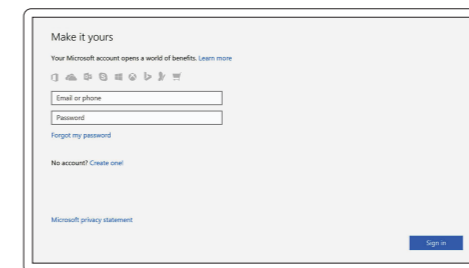

Sign in to your Microsoft account or create a local account

Masuk ke akun Microsoft Anda atau buat akun lokal

Inicie sesión en su cuenta de Microsoft o cree una cuenta local

Đăng nhập vào tài khoản Microsoft của bạn và tạo tài khoản trên máy tính

قم بتسجيل الدخول إلى حساب Microsoft أو قم بإنشاء حساب محلي